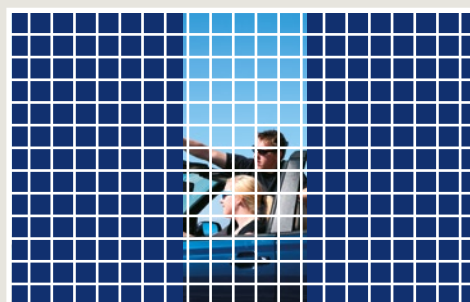

Mpeg4
704x576 - 640x576 - 320x288
30fps - 15fps - 5fps
1V - 75 ohm
1V - 75 ohm
SDHC card fino a 32 GIGA

Da 5 Volt a 30 Volt
< 2W
105x100x28 mm

Impostazione maschera per il RILEVAMENTO DI MOVIMENTO
Set Interface for MOVEMENT-DETECTION.