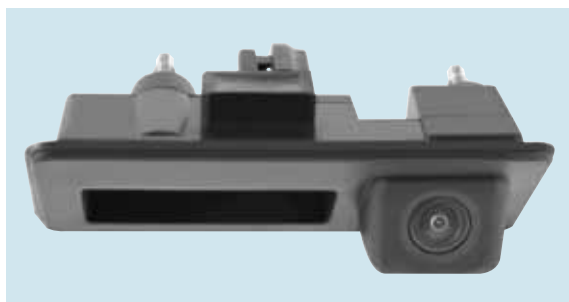

RETROCAMERE

REAR CAMERAS

PERSONALIZZATE/CUSTOMIZED

ILLUMINAZIONE LED / LED LIGHTING

VM275 REAR CAMERA 1/4" CMD

VM279 ILLUMINAZIONE LED / LED LIGHTING

- Sistema / System NTSC
 - Luminosità / Brightness 1,8 Lux
 - Immagine / Picture Mirror
 - Risoluzione / Resolution 300.000 Pixel
 - Fotogrammi / Frames 25 fps
 - Angolo di visione / View angle 130°
 - Lunghezza cavo / Cable length 5 m
 - Impermeabile / Waterproof IP68
 - Alimentazione / Power supply 12V DC
- COMPATIBILITÀ / COMPATIBILITY
VOLKSWAGEN Golf VII

ILLUMINAZIONE LED / LED LIGHTING

VM276 REAR CAMERA 1/4" CMD

- Sistema / System NTSC
 - Luminosità / Brightness 1,8 Lux
 - Immagine / Picture Mirror
 - Risoluzione / Resolution 300.000 Pixel
 - Fotogrammi / Frames 25 fps
 - Angolo di visione / View angle 130°
 - Lunghezza cavo / Cable length 5 m
 - Impermeabile / Waterproof IP68
 - Alimentazione / Power supply 12V DC
- COMPATIBILITÀ / COMPATIBILITY
VOLKSWAGEN Polo '14>

VM277 REAR CAMERA 1/4" CMD

- Sistema / System NTSC
 - Luminosità / Brightness 1,8 Lux
 - Immagine / Picture Mirror
 - Risoluzione / Resolution 300.000 Pixel
 - Fotogrammi / Frames 25 fps
 - Angolo di visione / View angle 130°
 - Lunghezza cavo / Cable length 5 m
 - Impermeabile / Waterproof IP68
 - Alimentazione / Power supply 12V DC
- COMPATIBILITÀ / COMPATIBILITY
AUDI A4 - A4L - Q5 - S5 - A8L
VOLKSWAGEN Golf - Passat
Sharan - Tiguan '14> - Touareg
- Sostituisce la maniglia originale.
Replacing the original handle.
Remplace la poignée d'origine
Ersetzt den Original-Griff.
Sustituye el manillar original.

VM278 REAR CAMERA 1/4" CMD

- Sistema / System NTSC
 - Luminosità / Brightness 1,8 Lux
 - Immagine / Picture Mirror
 - Risoluzione / Resolution 300.000 Pixel
 - Fotogrammi / Frames 25 fps
 - Angolo di visione / View angle 130°
 - Lunghezza cavo / Cable length 5 m
 - Impermeabile / Waterproof IP68
 - Alimentazione / Power supply 12V DC
- COMPATIBILITÀ / COMPATIBILITY
VOLKSWAGEN Caddy - T5